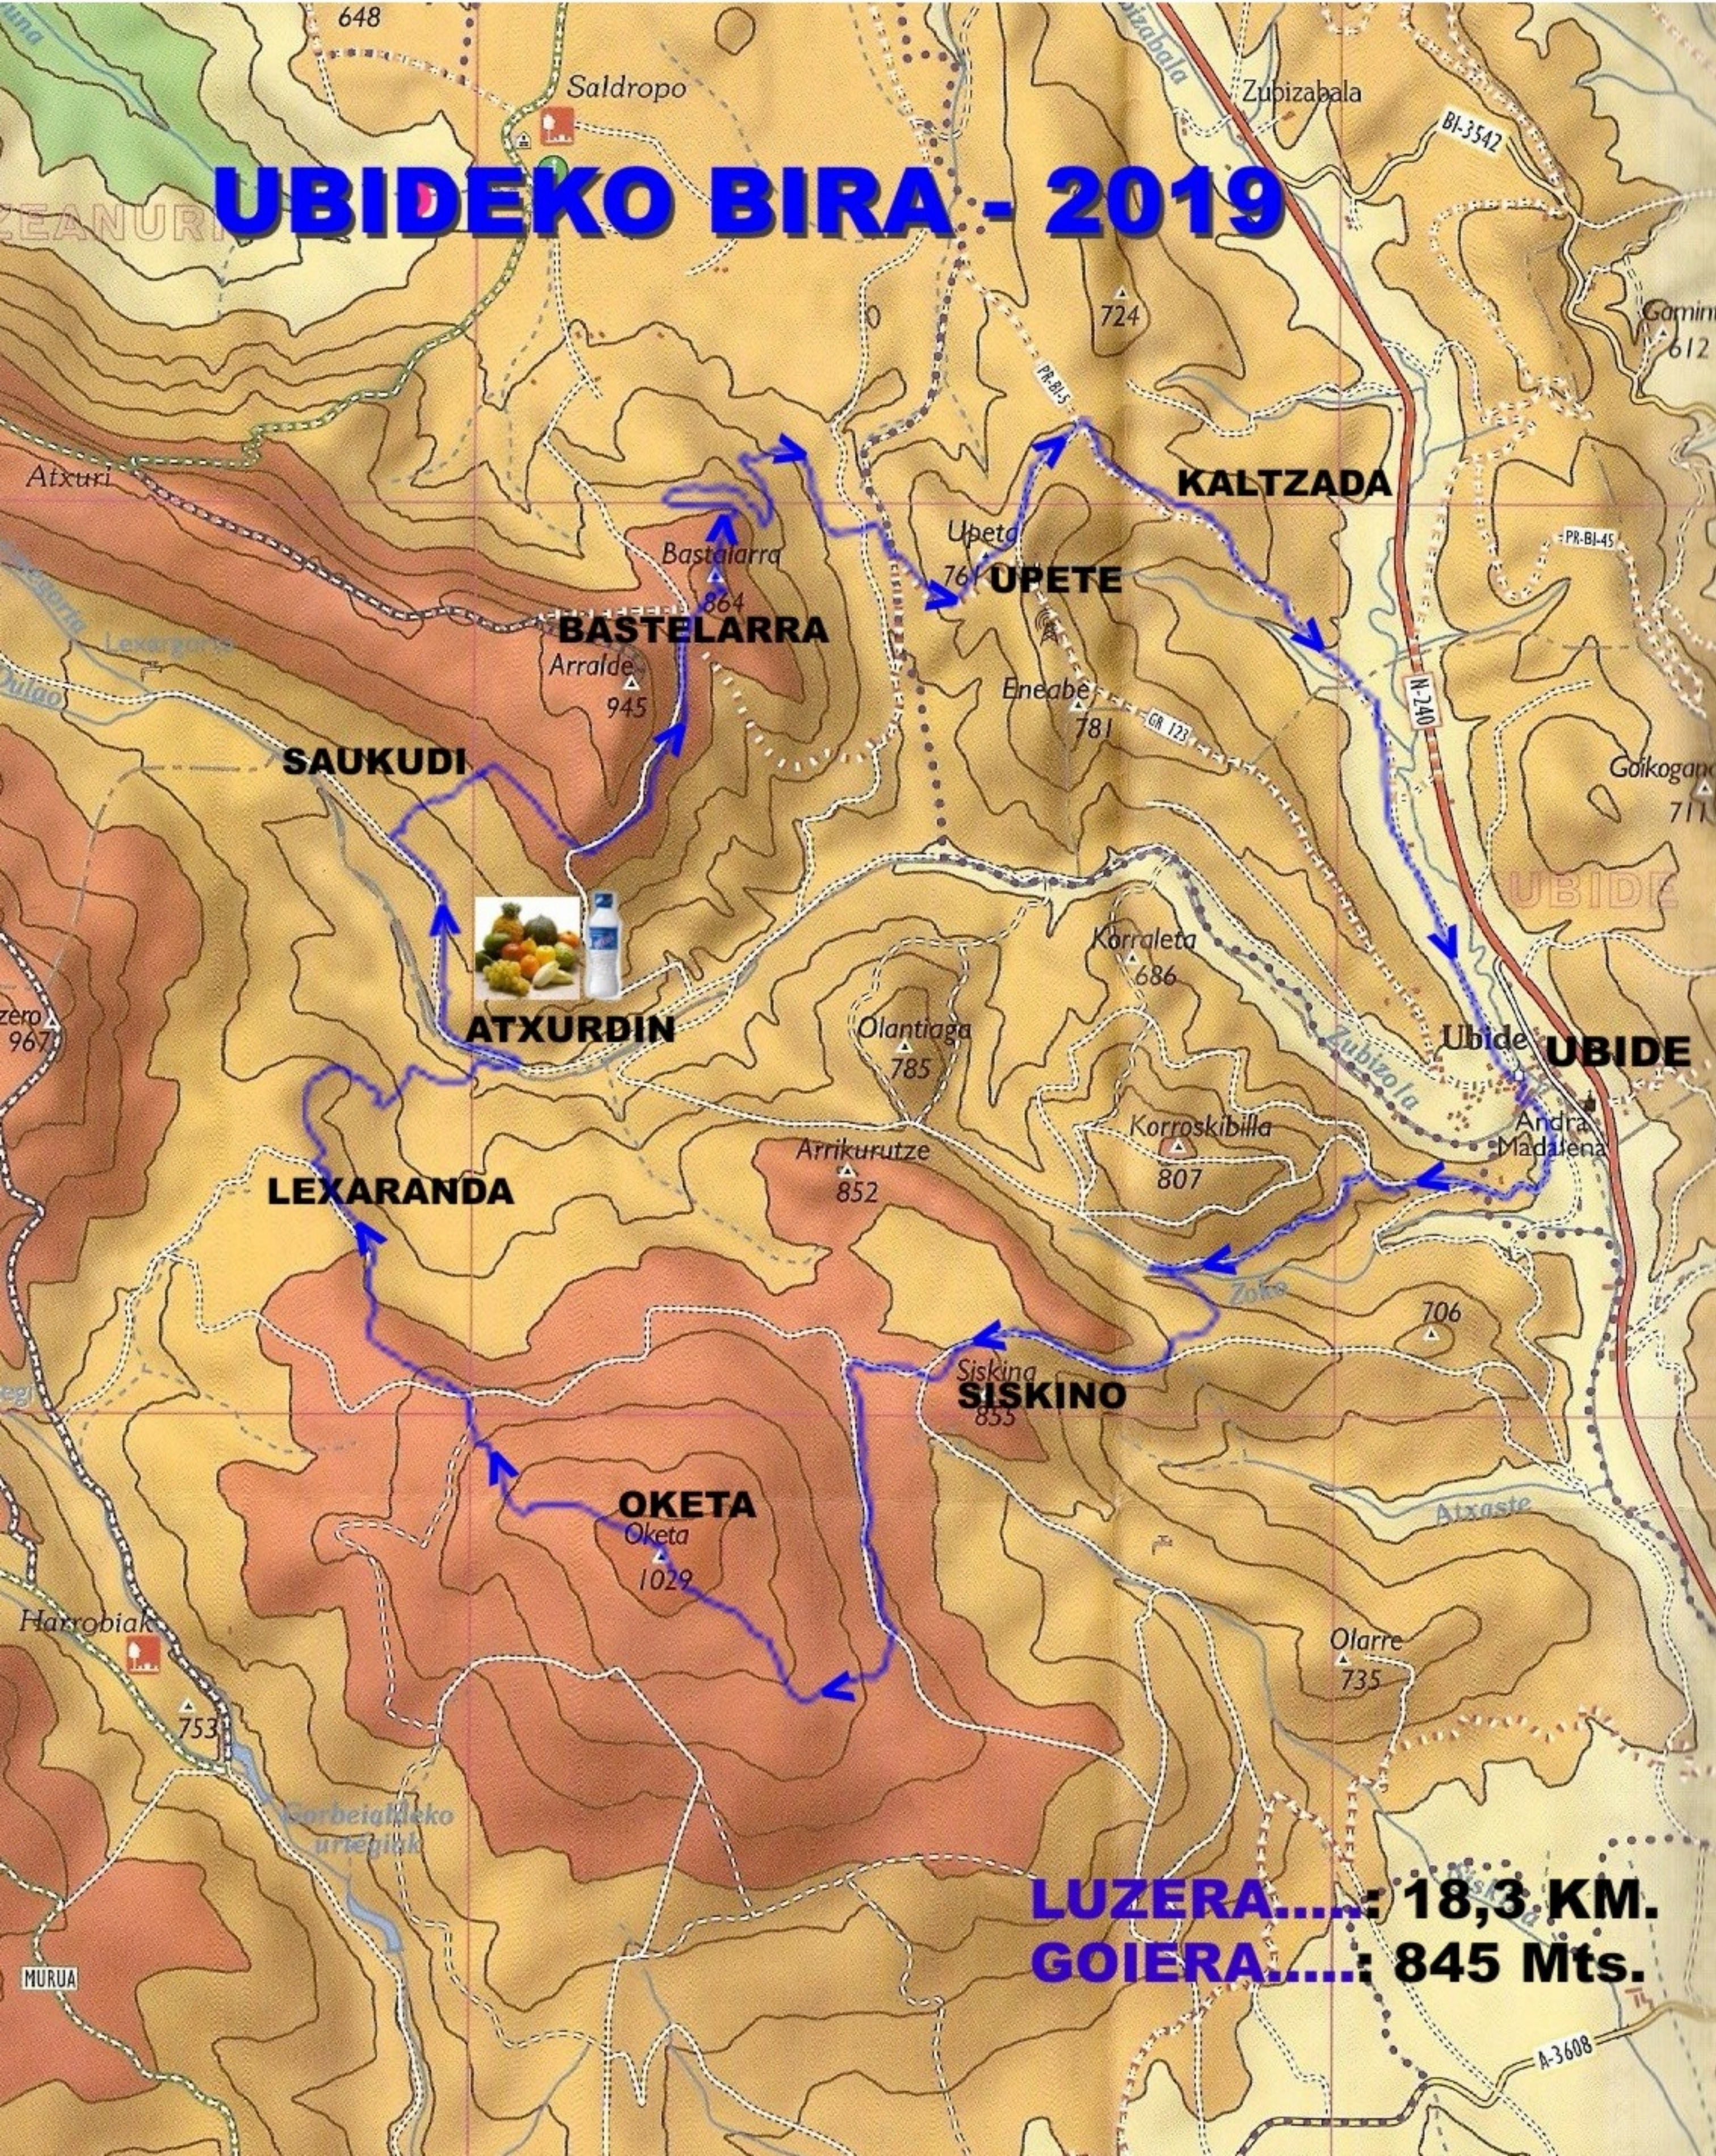

UBIDEKO BIRA - 2019

LUZERA.....: 18,3 KM.
GOIERA.....: 845 Mts.